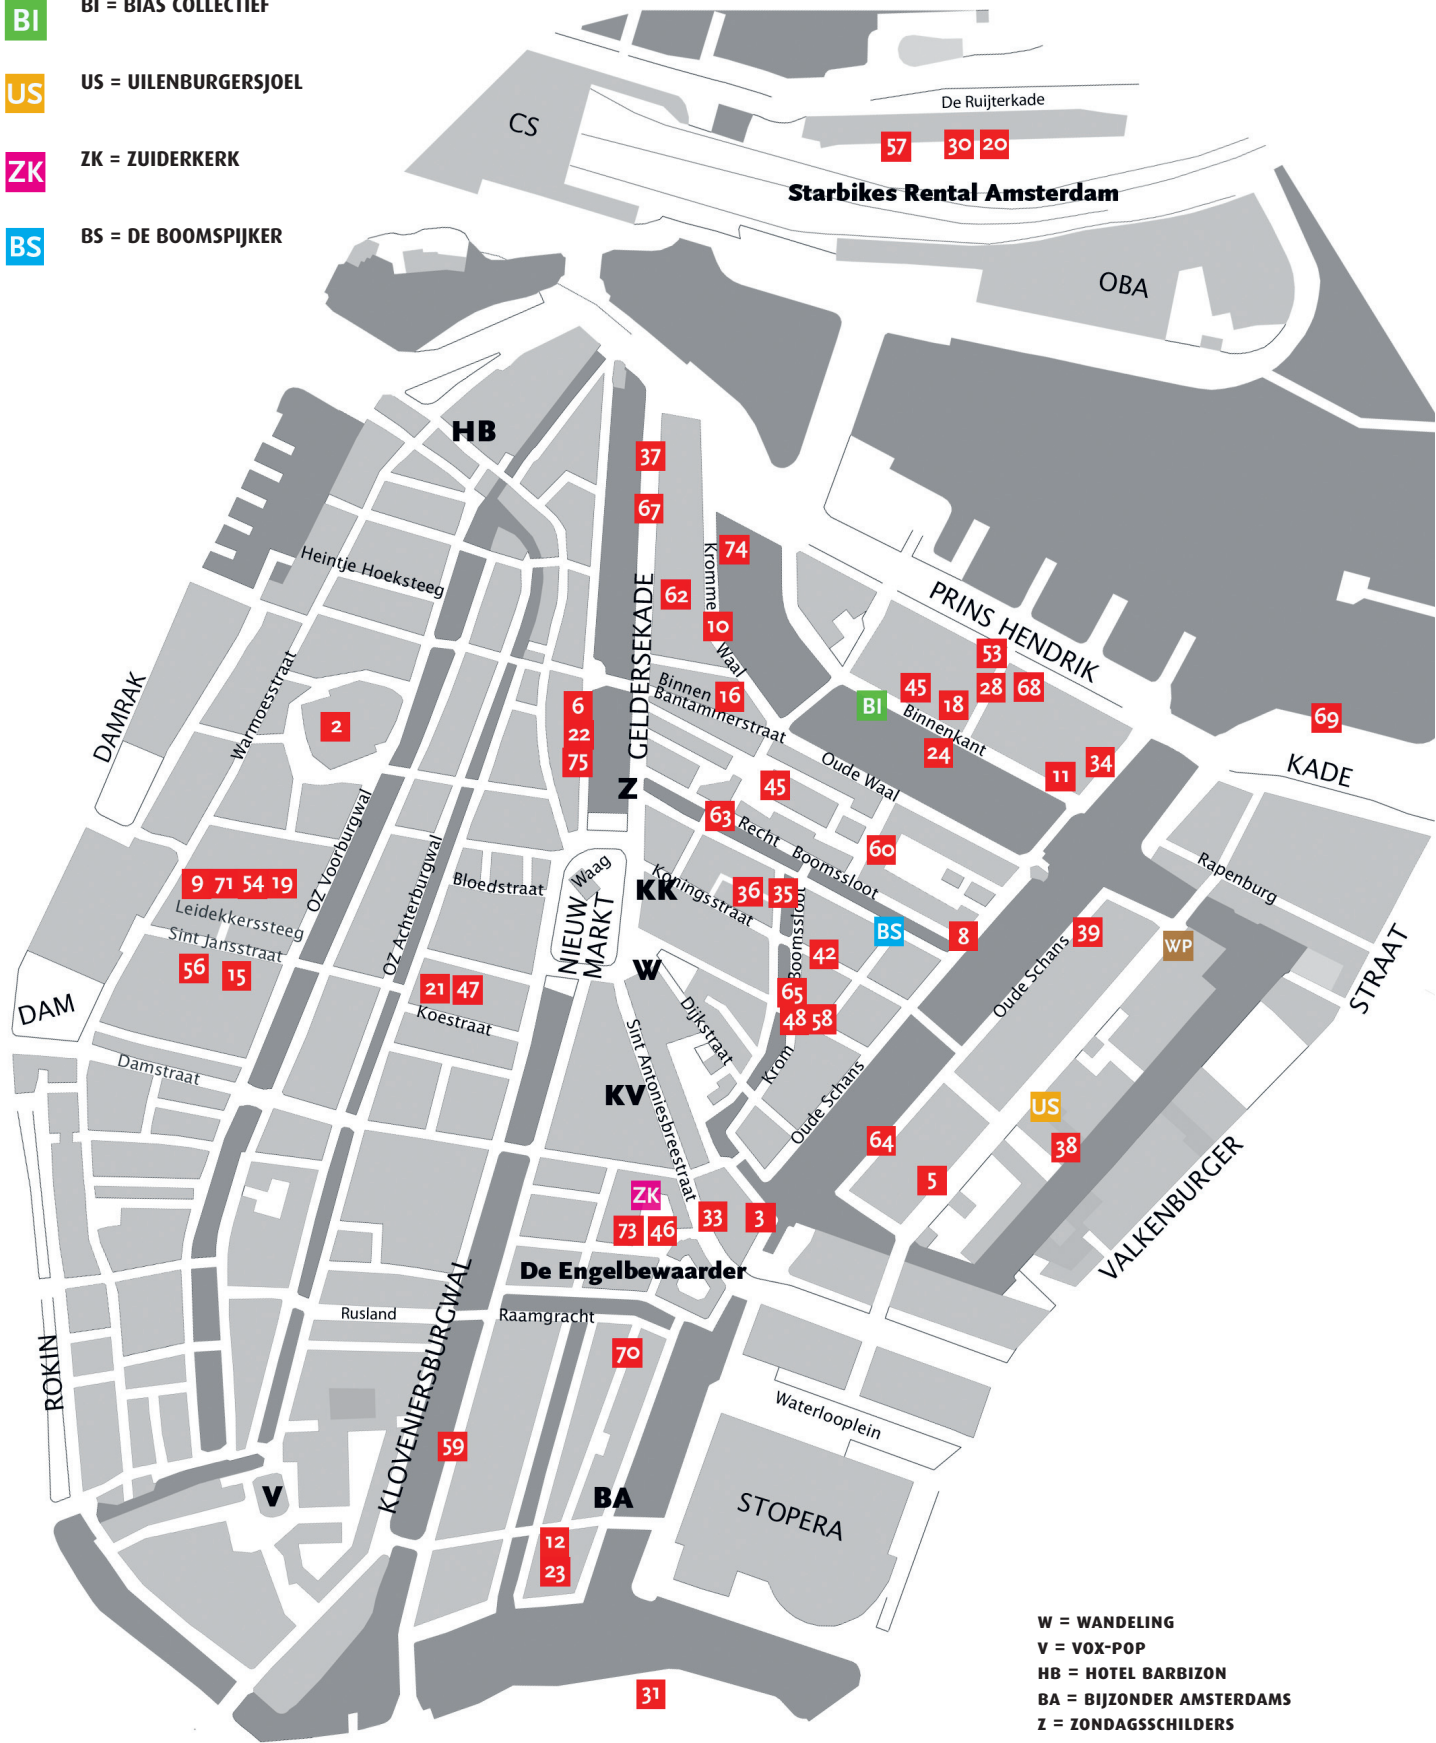

- WP** WP = WERKPLAATS 5
- BI** BI = BIAS COLLECTIEF
- US** US = UILENBURGERSJOEL
- ZK** ZK = ZUIDERKERK
- BS** BS = DE BOOMSPIJKER

- W** = WANDELING
- V** = VOX-POP
- HB** = HOTEL BARBIZON
- BA** = BIJZONDER AMSTERDAMS
- Z** = ZONDAGSSCHILDERS
- KK** = KUNST IN DE KONINGSSTRAAT
- KV** = KUNST VITRINES